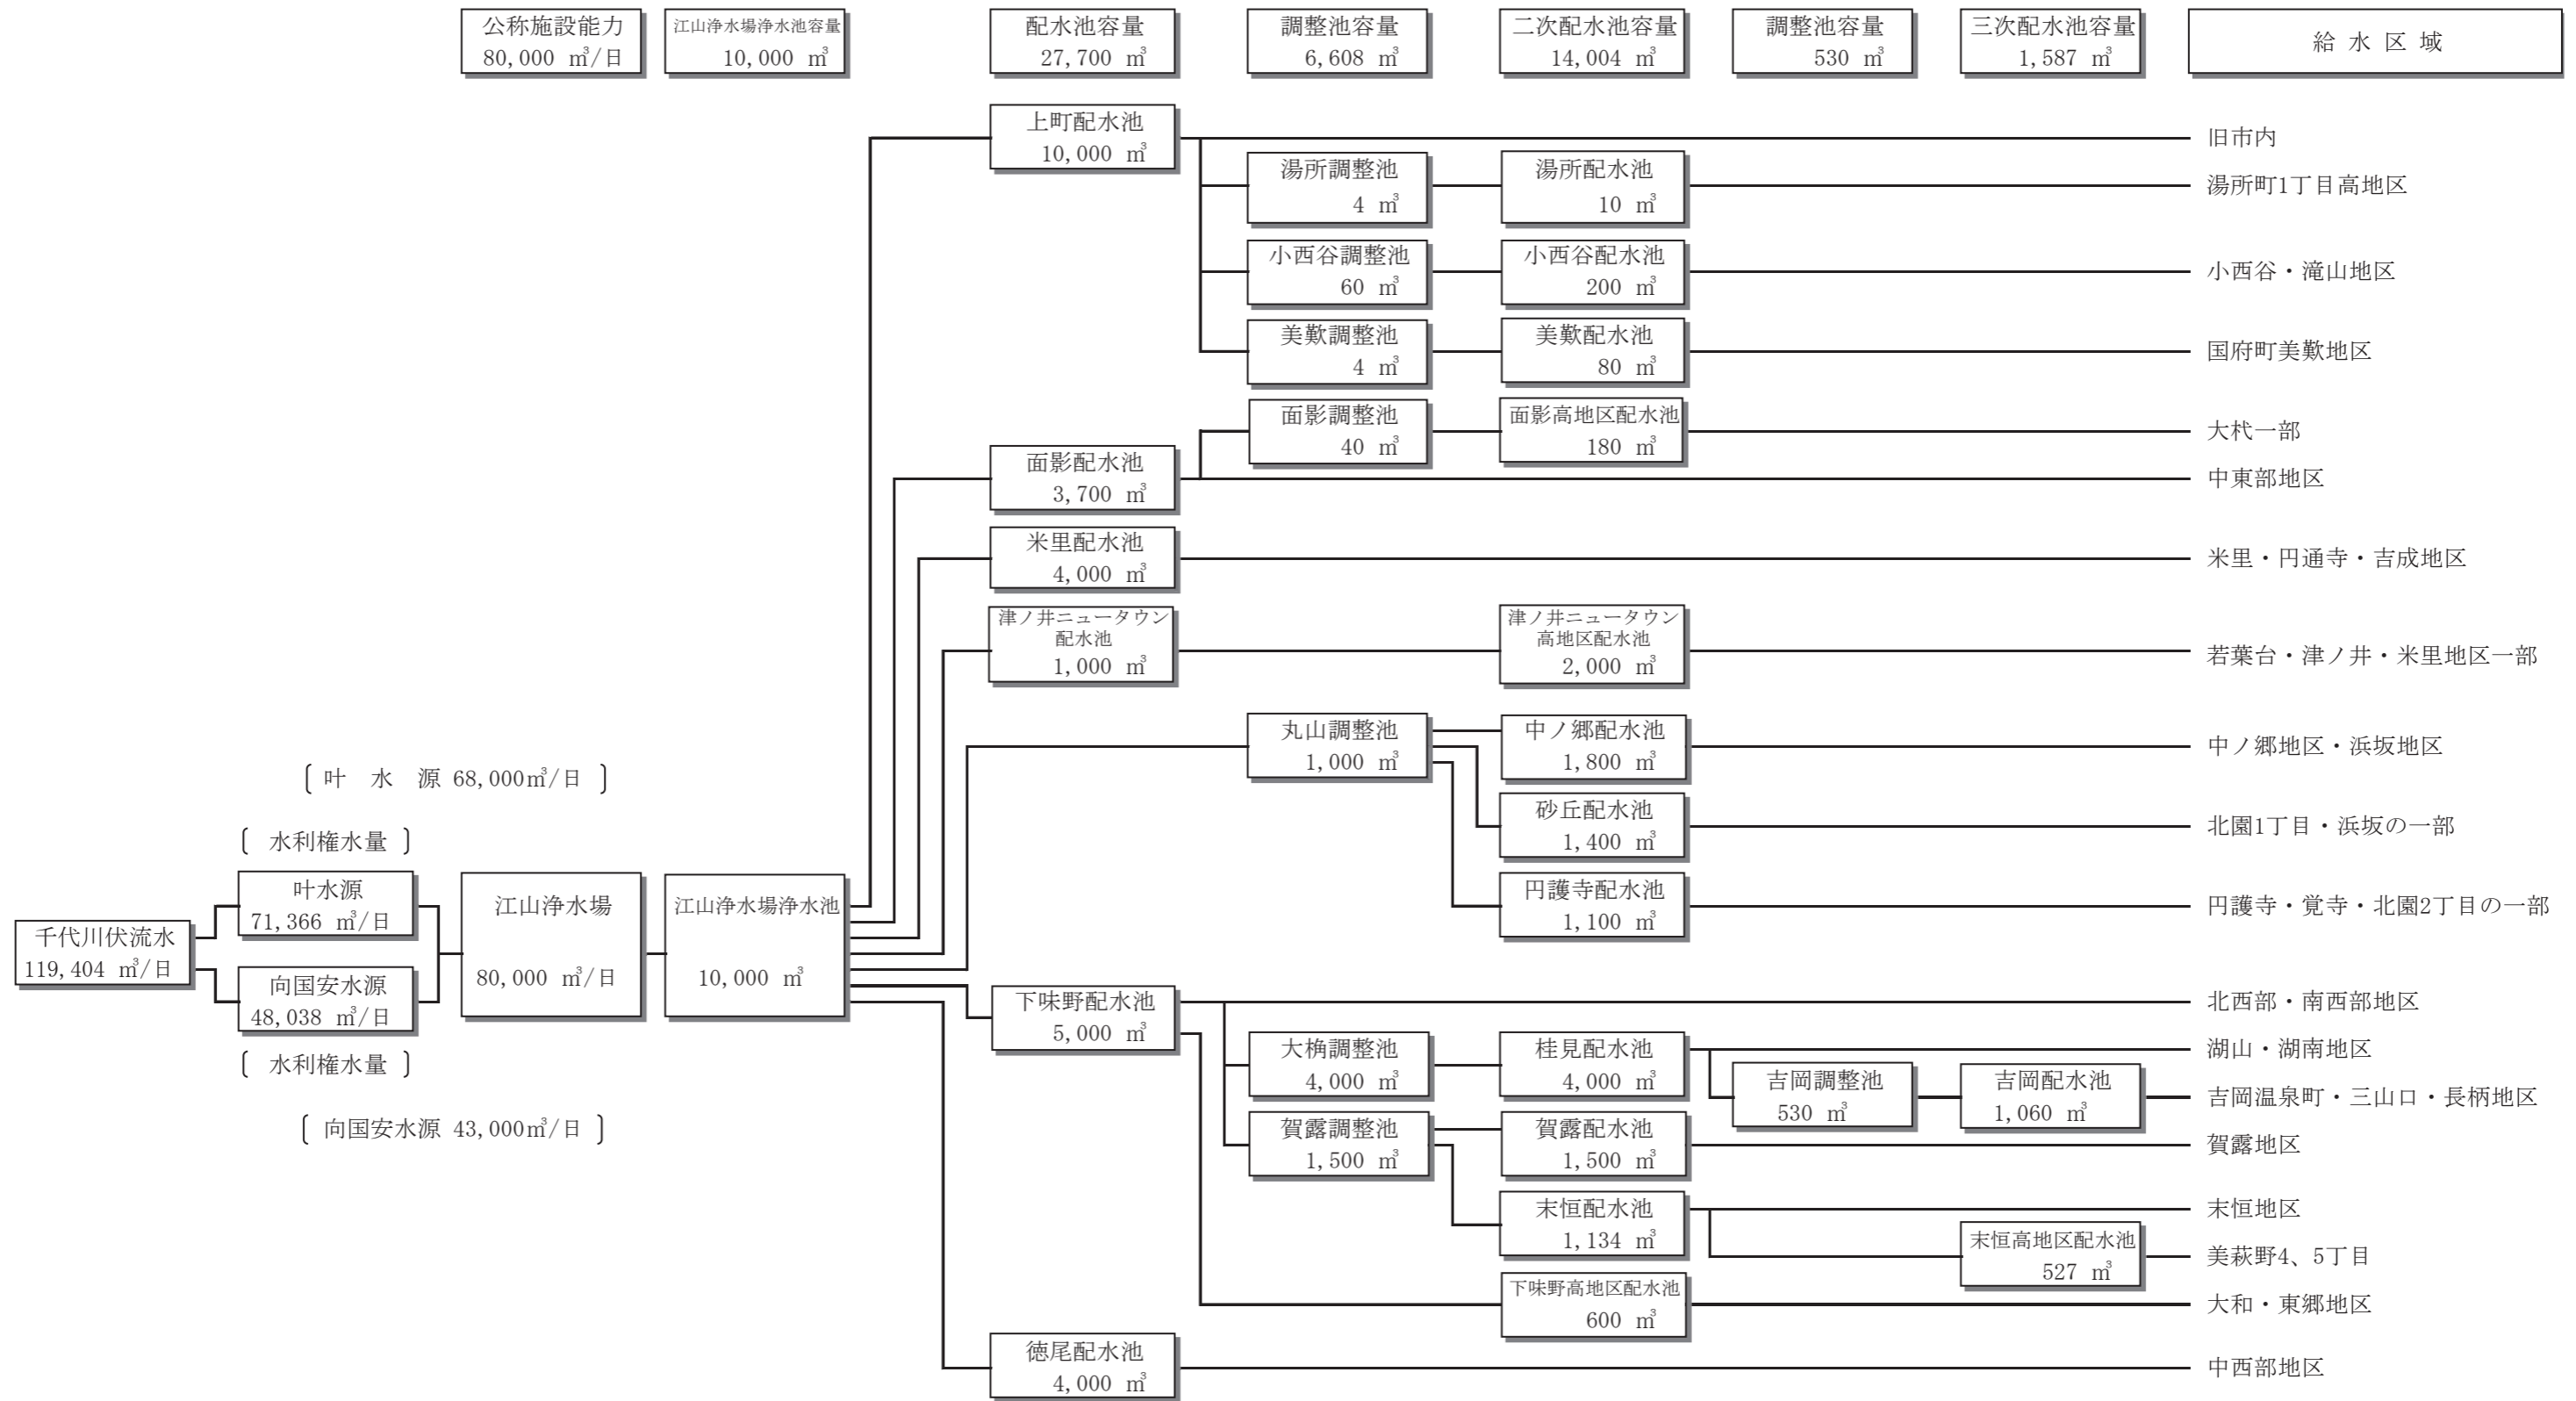

配水系統図 (鳥取・国府地域)

(平成23年3月31日現在)

配水系統図 (河原地域)

(平成23年3月31日現在)

配水系統図 (青谷地域)

(平成23年3月31日現在)