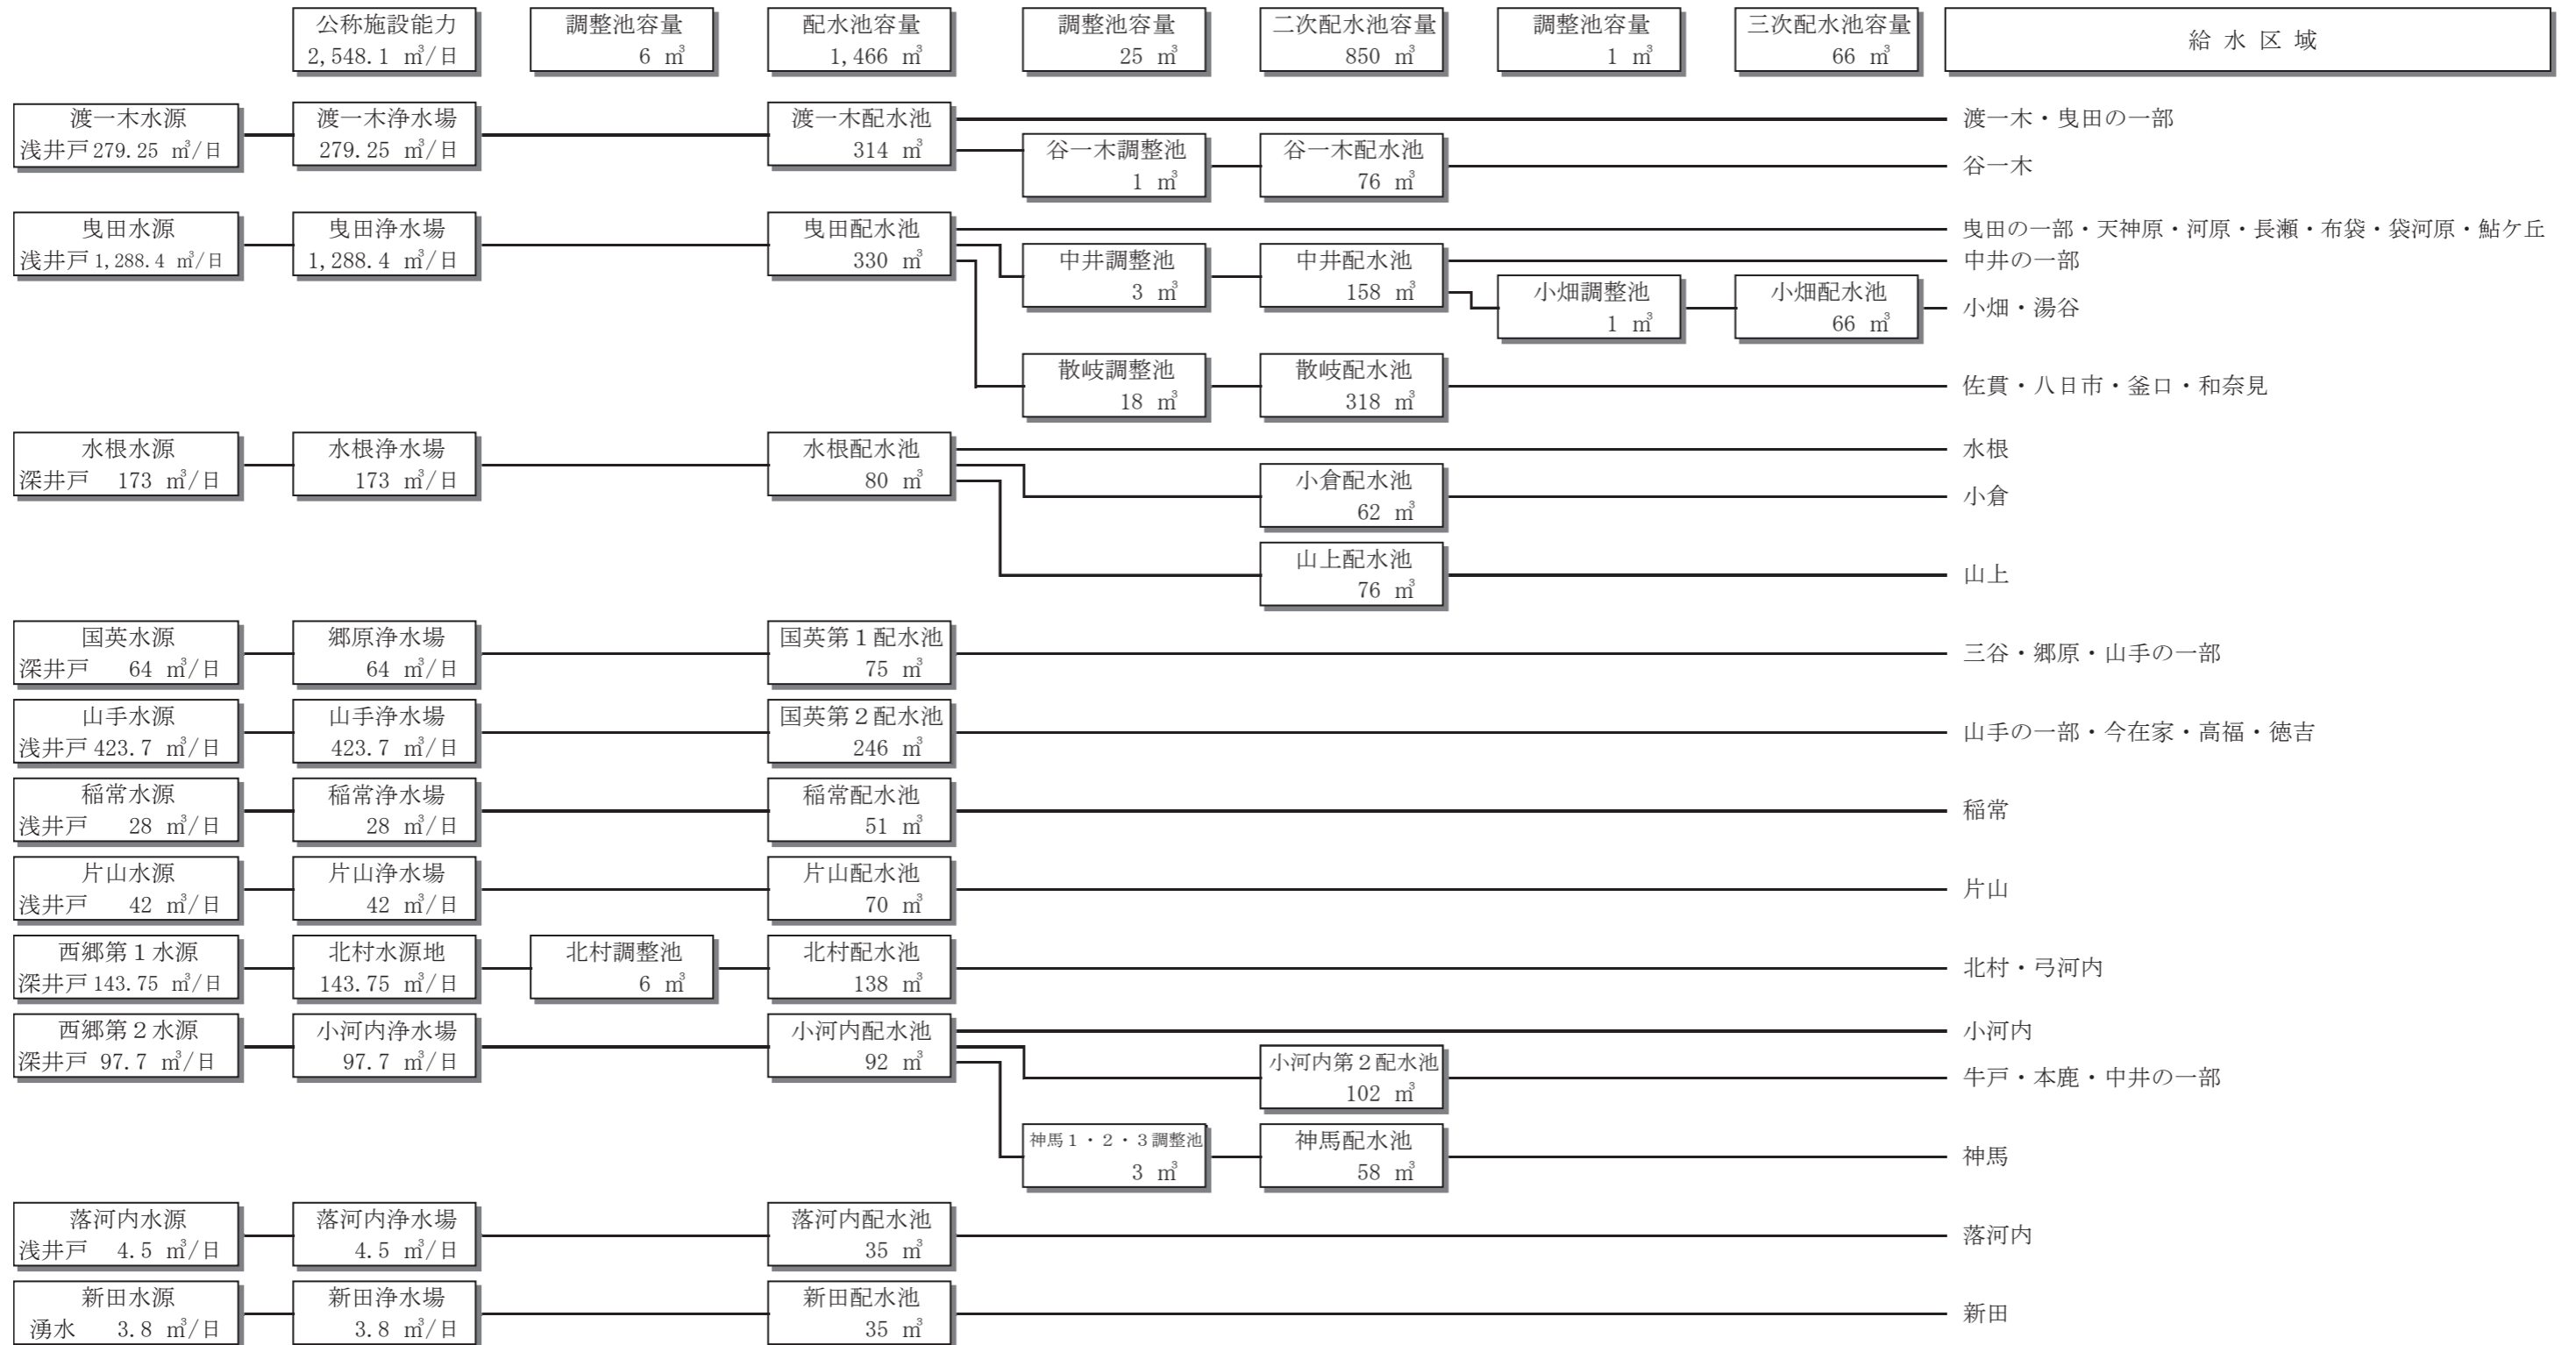

配水系統図 (鳥取・国府地域)

(平成23年3月31日現在)

配水系統図 (河原地域)

(平成23年3月31日現在)

配水系統図 (青谷地域)

(平成23年3月31日現在)