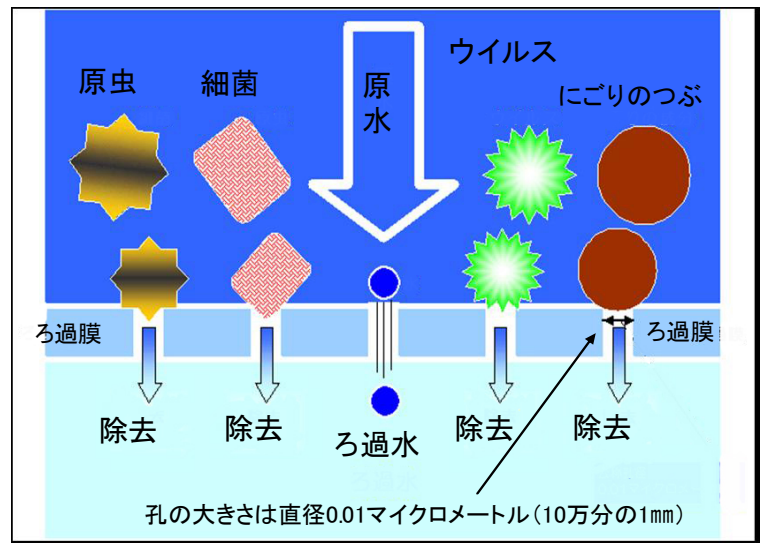

【膜モジュール(1本)】

膜モジュールには、中が空洞になっている糸状の膜(中空糸膜)が約2万2000本入っています。

ろ過のイメージ

中空糸膜(約22,000本/膜モジュール1本)

- ・公称孔径:0.01マイクロメートル
- ・外 径:1.3ミリメートル
- ・内 径:0.8ミリメートル
- ・膜 材 質:ポリエーテルスルホン
- ・膜 面 積:62平方メートル/膜モジュール1本