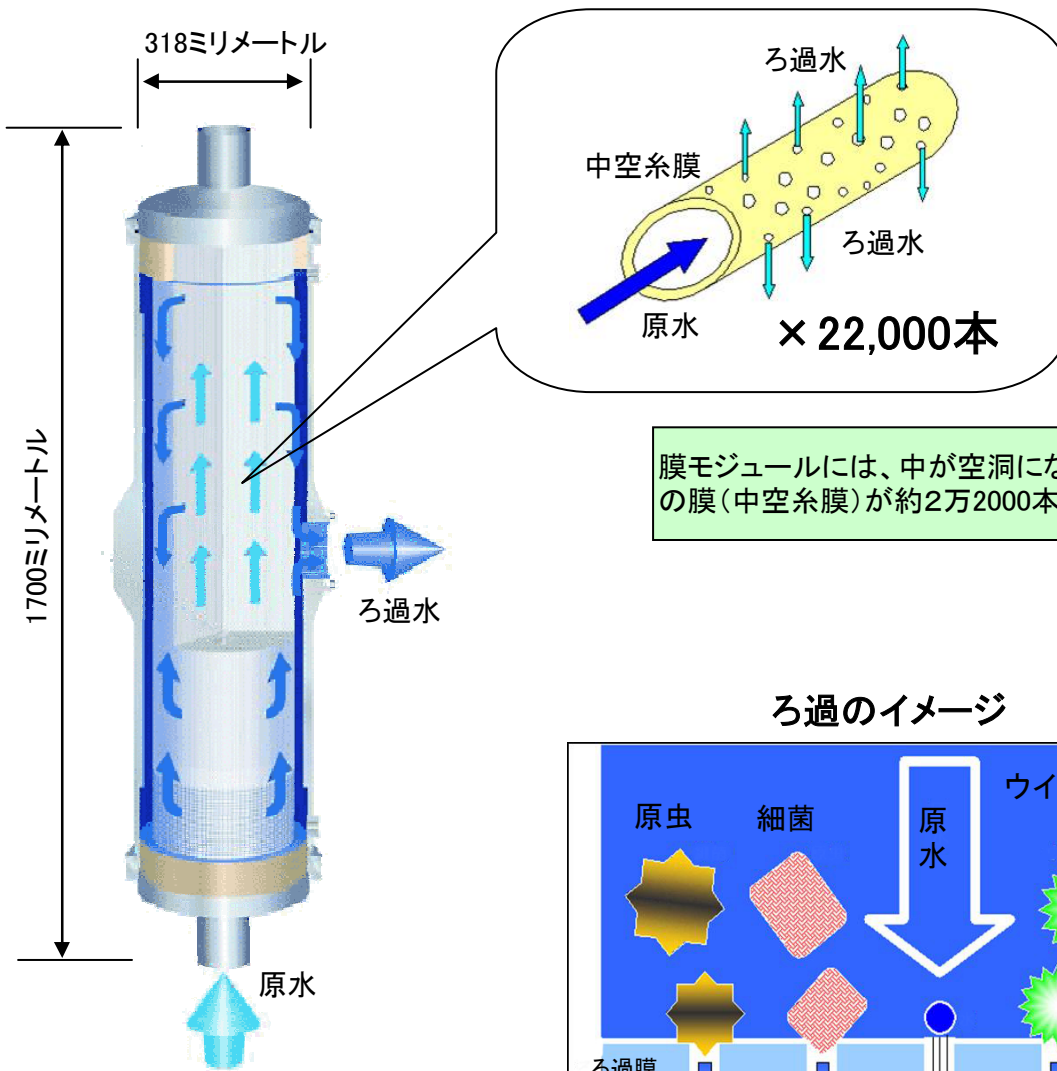

【膜モジュール(1本)】

膜モジュールには、中が空洞になっている糸状の膜(中空糸膜)が約2万2000本入っています。

ろ過のイメージ

中空糸膜(約22,000本/膜モジュール1本)

- ・公称孔径:0.01マイクロメートル
- ・外 径:1.3ミリメートル
- ・内 径:0.8ミリメートル
- ・膜 材 質:ポリエーテルスルホン
- ・膜 面 積:62平方メートル/膜モジュール1本